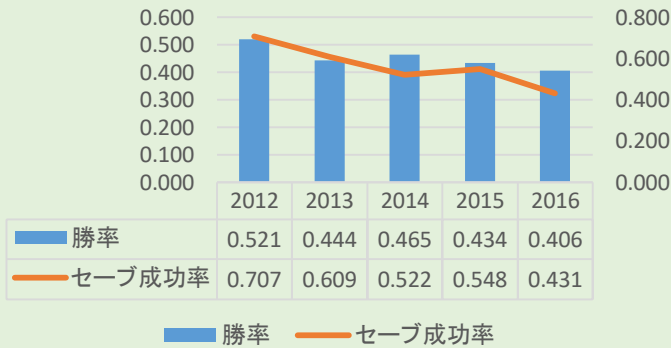

燃えろ!! Dragons

優勝大作戦!

セーブ成功率と勝率

- ・セーブ成功率は年々下がっている
- ・勝率は年々下がっている

セーブ成功率と勝率は関係がある!

勝率と完投率

ずっと投げられるだけではなく、
ワンポイントで起用して**バッターをしっかりと抑えられるピッチャーが必要!**

ファン数と勝率