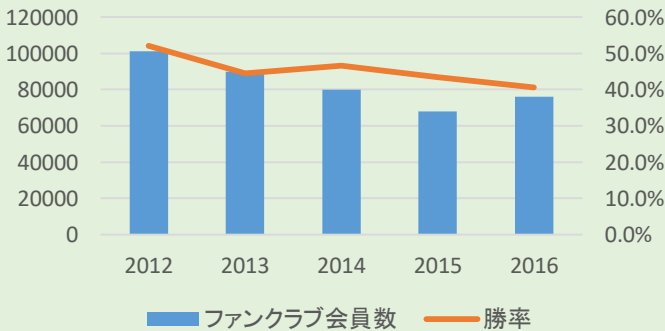

燃えろ!! Dragons

優勝大作戦!

セーブ成功率と勝率

- ・セーブ成功率は年々下がっている
- ・勝率は年々下がっている

セーブ成功率と勝率は関係がある!

勝率と完投率

ずっと投げられるだけではなく、
ワンポイントで起用して**バッターをしっかりと抑えられるピッチャーが必要!**

ファン数と勝率