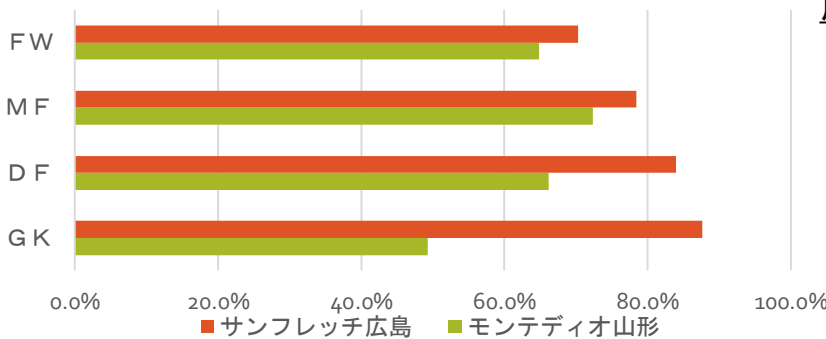

防 御 か ら の 攻 撃

比較対象

2015 J1 順位

1位 サンフレッチェ広島
最下位 モンテディオ山形

右のグラフから、ラストパスの本数
におけるチームの差が表れて
いた。

その差を詳しく見るため、ポジ
ションごとのパス成功率について
下のグラフにまとめた。

ラストパス比較

※ラストパス…シュートに繋がる最終的なパス

パス成功率

広島 78.4%
山形 67.4%

ポジションごとのパス成功率

⇒ゴールキーパーのパス
成功率の差が二倍以上。

**ゴールキーパー
がセーブした後の
パスが大事！**

ゴールキーパーはゴールを守るだけではない。

調べたところ、ゴールキーパーはセーブした後の仲間へのパスが重要であると気づいた。

- ゴールキーパーはゴールを守る他に、ポジションを修正するために仲間への声掛けが大切。
- 仲間へのパスが敵に奪われないようにするため、パスの技量も重要になってくる。