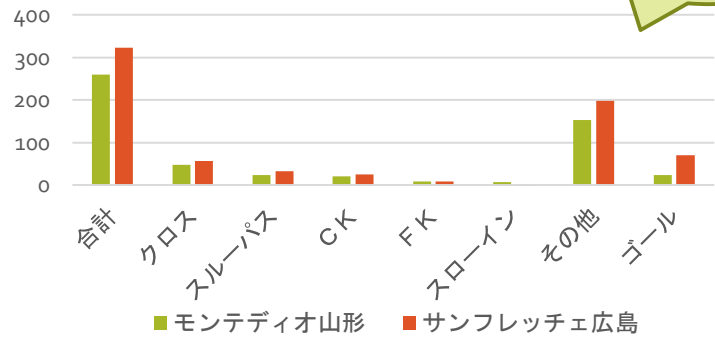

防 御 か ら の 攻 撃

比較対象

2015 J1 順位

1位 サンフレッチェ広島
最下位 モンテディオ山形

右のグラフから、ラストパスの本数
におけるチームの差が表れて
いた。

その差を詳しく見るため、ポジ
ションごとのパス成功率について
下のグラフにまとめた。

ラストパス比較

※ラストパス…シュートに繋がる最終的なパス

パス成功率

広島 78.4%
山形 67.4%

ポジションごとのパス成功率

⇒ゴールキーパーのパス
成功率の差が二倍以上。

**ゴールキーパー
がセーブした後の
パスが大事！**

ゴールキーパーはゴールを守るだけではない。

調べたところ、ゴールキーパーはセーブした後の仲間へのパスが重要であると気づいた。

- ゴールキーパーはゴールを守る他に、ポジションを修正するために仲間への声掛けが大切。
- 仲間へのパスが敵に奪われないようにするため、パスの技量も重要になってくる。